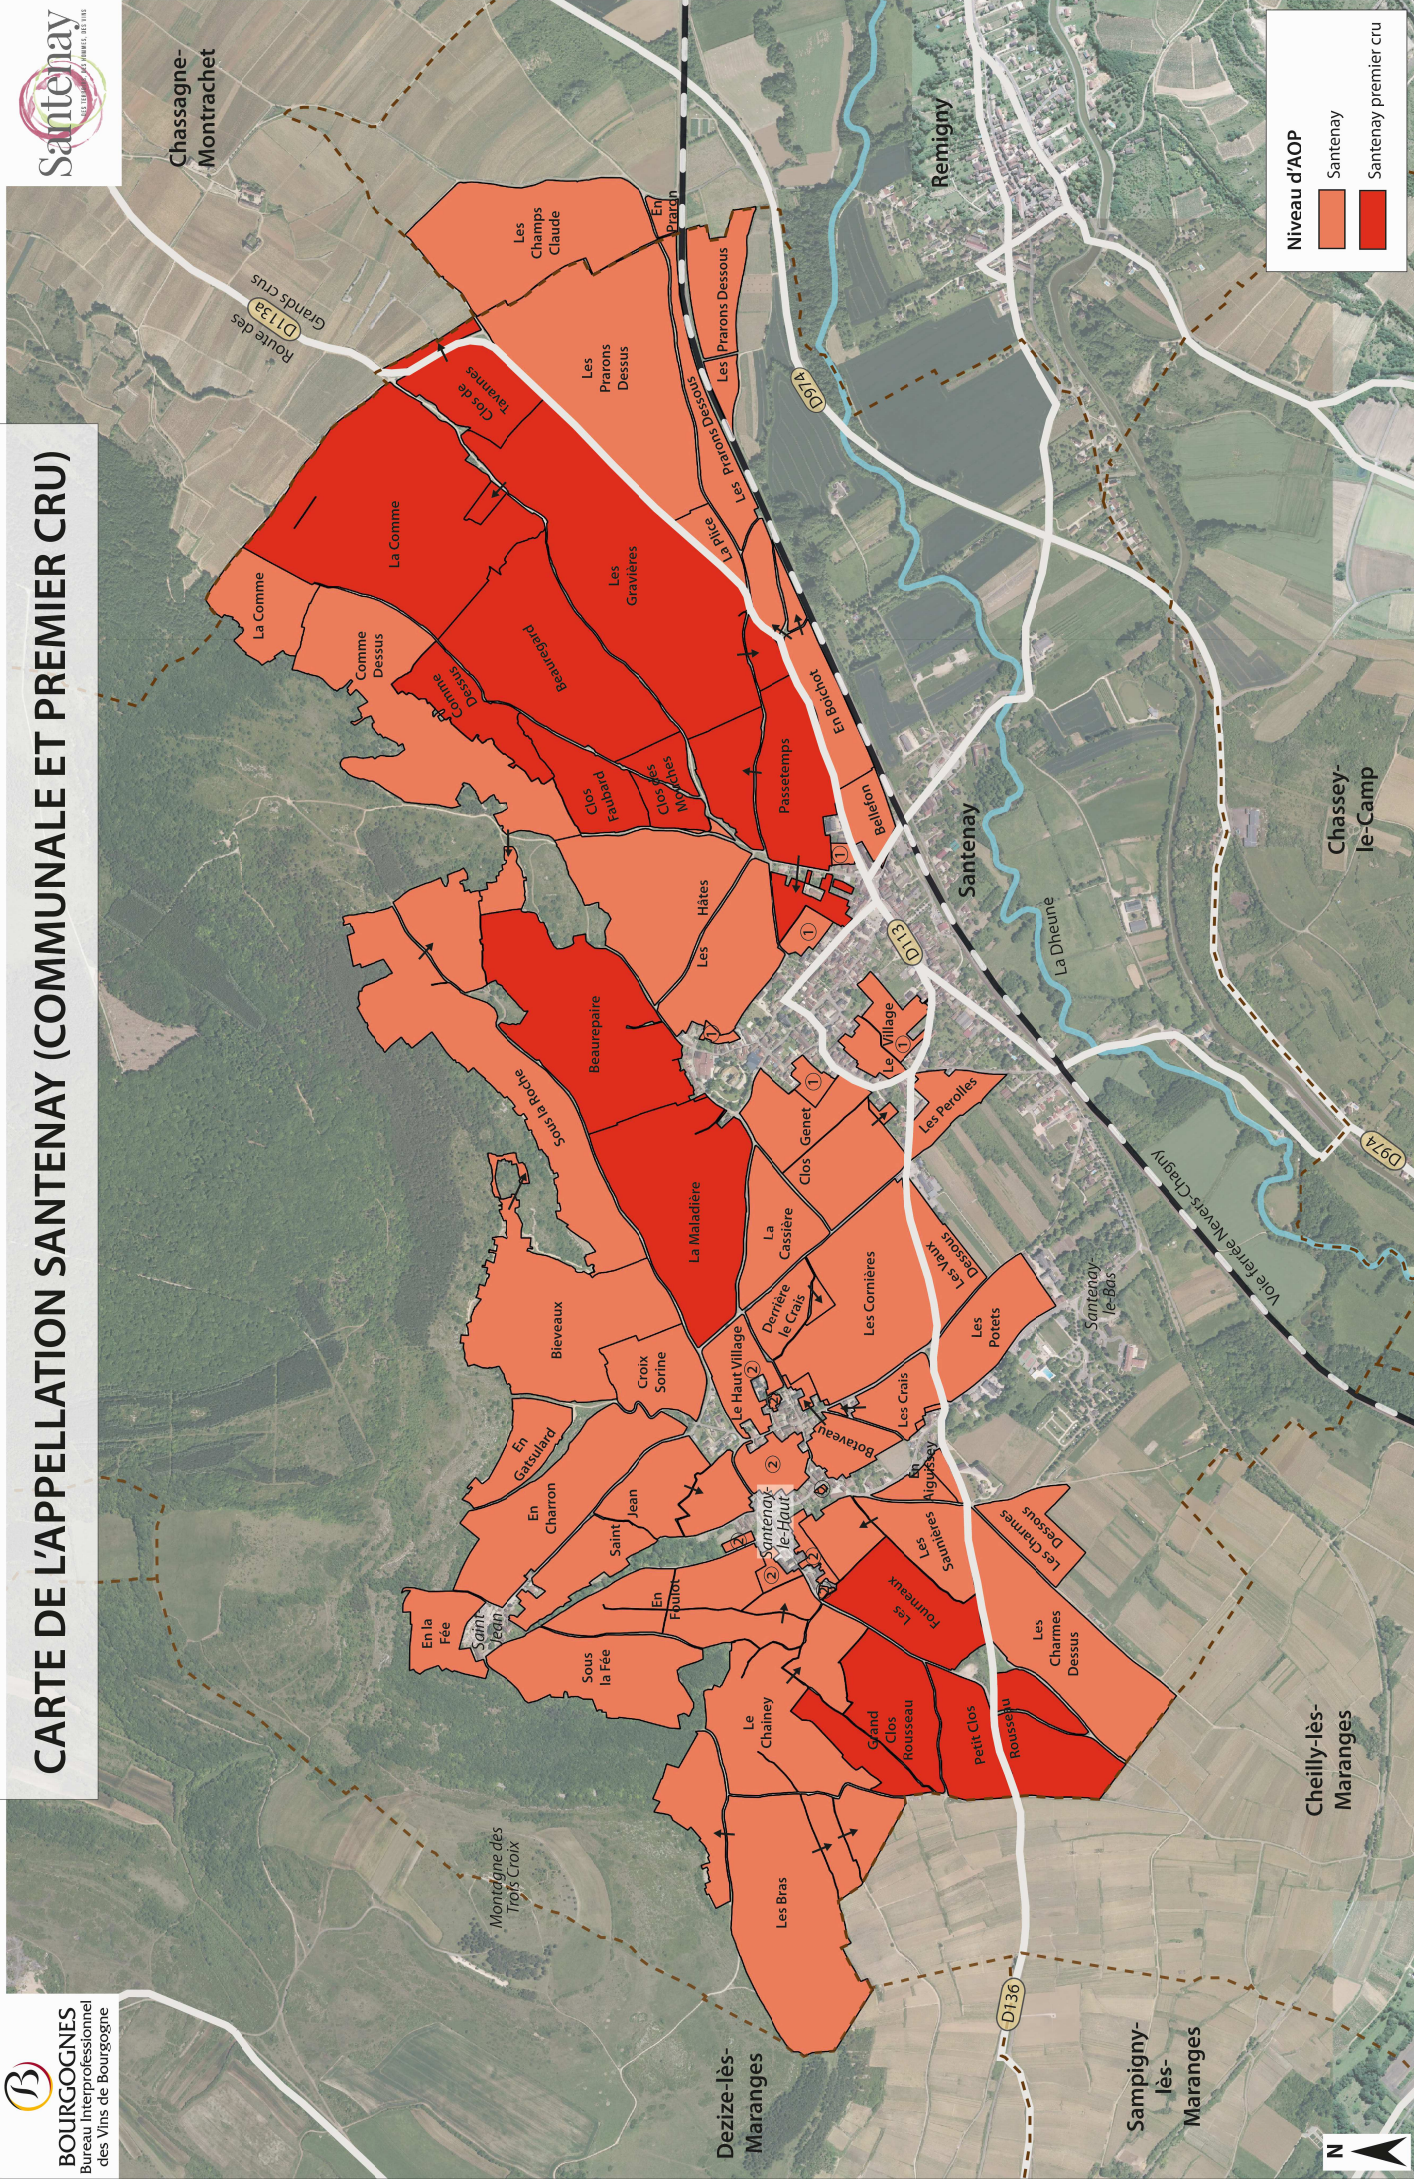

CARTE DE L'APPELLATION SANTENAY (COMMUNALE ET PREMIER CRU)

Chassagne-
Montrachet

Niveau d'AOP

- Santenay
- Santenay premier cru

0 200 400 600 800 m

Échelle : 1/10 000

Données administratives : OSM, 2018
 Fond cartographique : BD Ortho®, IGN 2017 (licence ouverte Etalab)
 Limites des niveaux d'appellation : INAO, 2018

Lieux-dits
 ① Le Village
 ② Le Haut Village